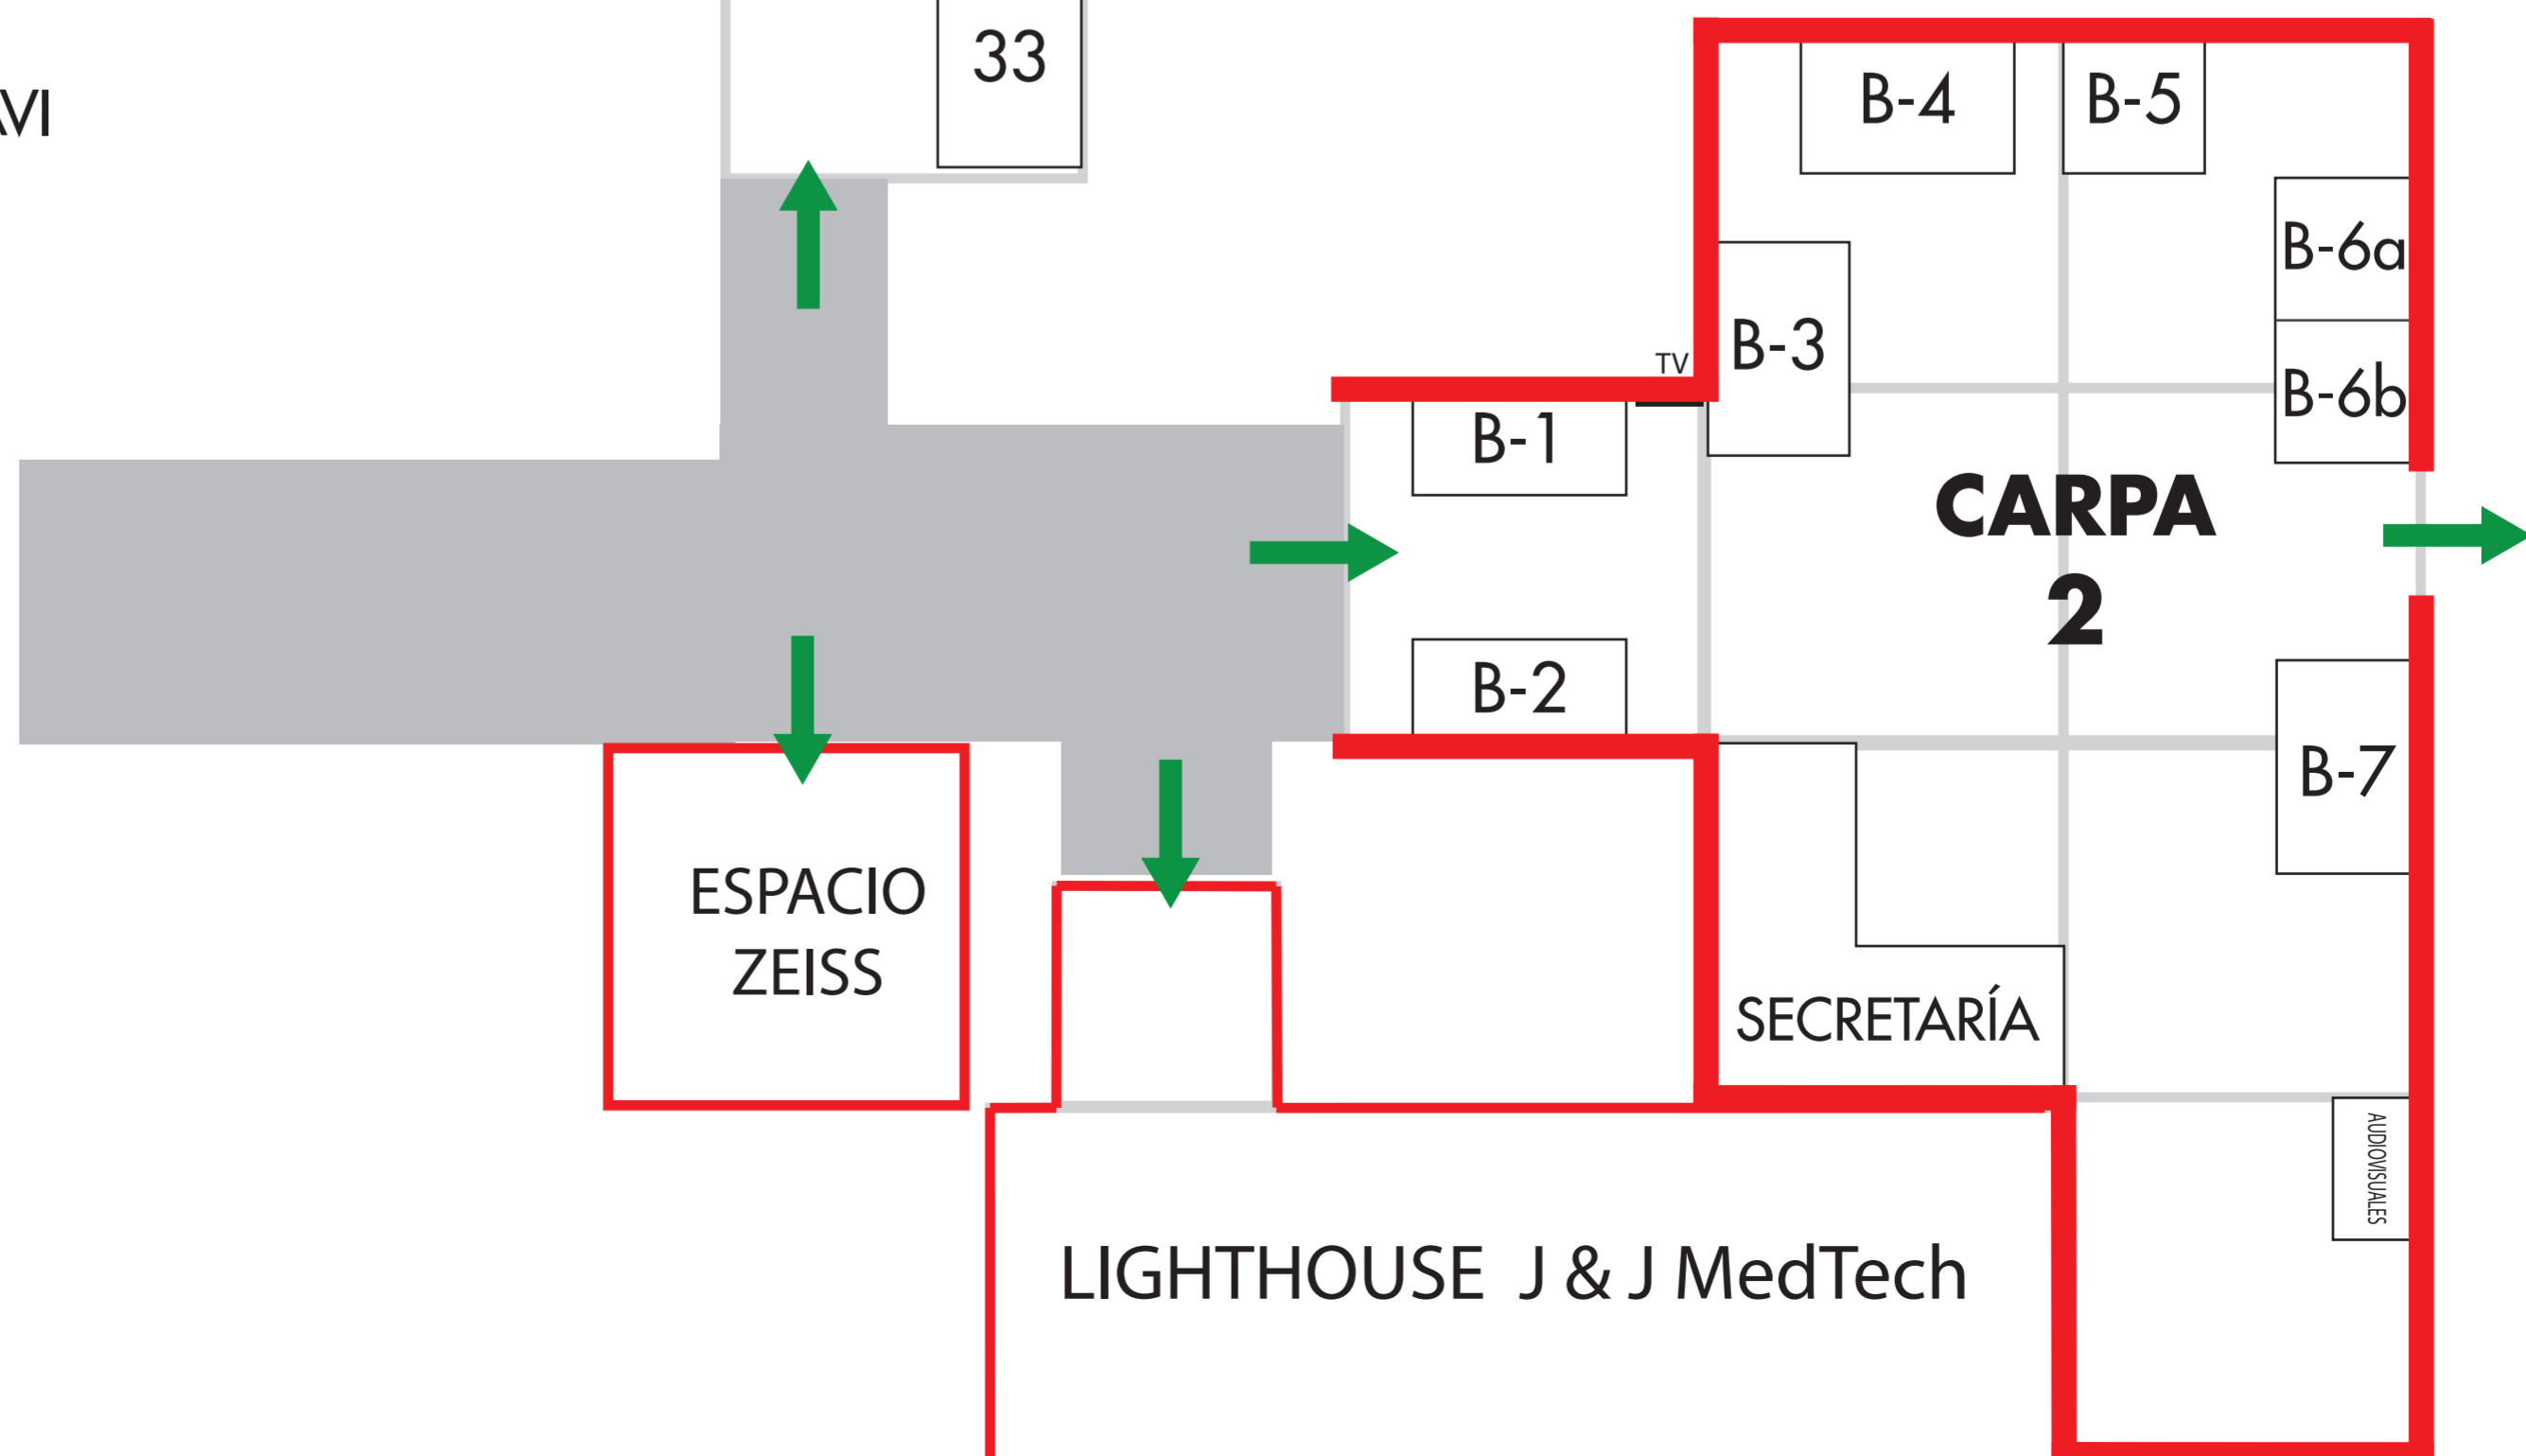

TS - TRADUCCIÓN SIMULTÁNEA

PAUSA CAFÉ

SHOWROOMS:

1	4
2	3

- 1- TOPCON
- 2- BAUSCH+LOMB
- 3- MEDICONTUR-AVI
- 4- RAYNER

- B01 - VISIONIX
- B02 - SMOC
- B03 - TRACEY
- B04 - OMNIVISION
- B05 - 2EYESVISION
- B06a- MDS DEVICES
- B06b- RUMEX
- B07 - BRILL PHARMA

**FACOELCHE 2024**  
v4

**SALÓN**

**INVERNADERO**

PAUSA - CAFÉ